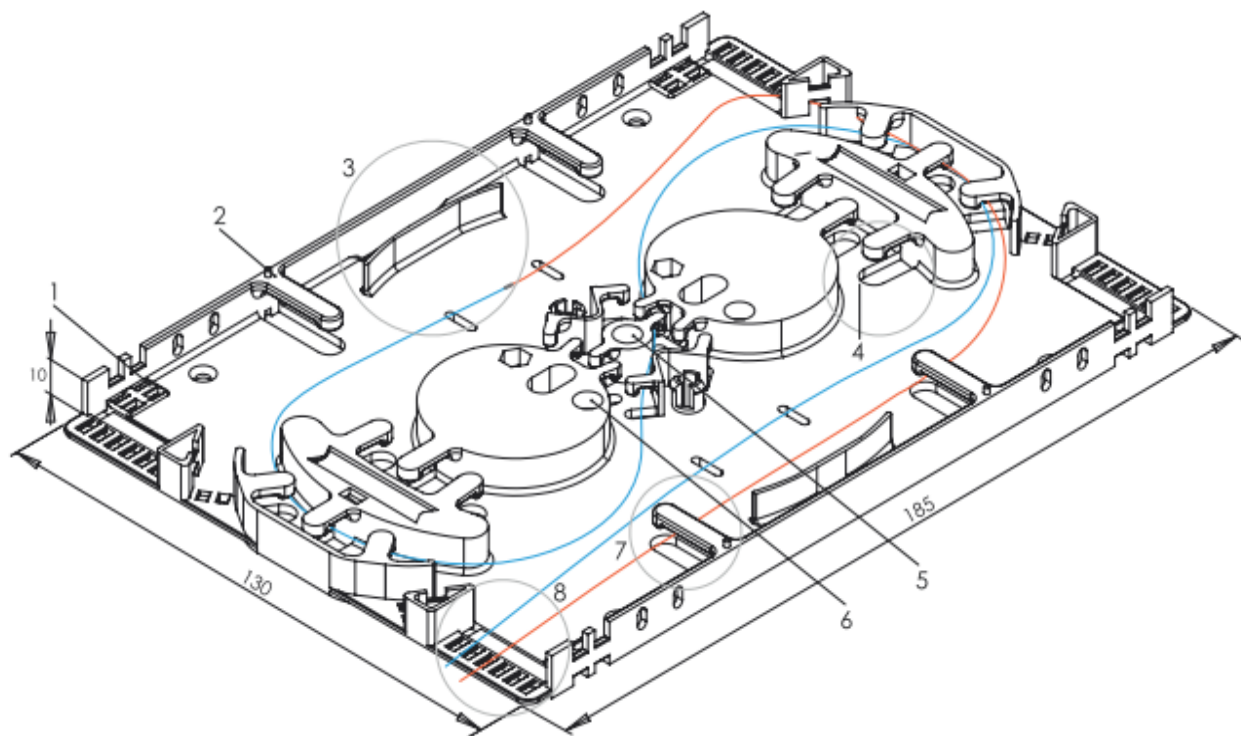

Optická kazeta velká KTPLine®

Optická kazeta velká KTPLine® je určena pro uložení a ochranu až 24 optických vláken. Uložit ji lze do domovních boxů, optických rozvaděčů nebo použít i samostatně. Vybavena je ochranným víčkem a držáky pro uložení ochranných svarů. Přístup pro optické kabely, mikrotrubičky nebo optická vlákna je umožněn z kterékoliv strany po obvodu kazety. Vnitřní management kazety je připravený pro jejich bezpečné upevnění.

Vlastnosti

- Velký rozměr pro snadnou instalaci uvnitř kazety
- Odolný ABS materiál
- Možnost uložení vláken v 250 μm a 900 μm
- Ochranné víčko a držáky pro rezervu vláken součástí
- 2 samostatné sekce pro rezervu vláken

Parametry	
Kapacita svarů	24 (2x12)
Typ vlákna	G.652.D
Materiál	ABS PC
Rozměr bez víčka (mm)	135 x 185 x 10
Rozměr s víčkem (mm)	135 x 185 x 12
Max. počet ukončených kabelů (3 mm)	24
Počet vstupů do kazety	8
Hmotnost kazety s víčkem (kg)	0,11

- 1) Snadné zasunutí a upevnění stahovací pásky
- 2) Systém proti otáčení kazet nad sebou
- 3) Prostor pro vedení vláken
- 4) Bezpečné a snadné vložení vláken
- 5) Otvor pro trn pro uložení kazet
- 6) Montáž šroubu M3 pro fixaci
- 7) Profilovaný prvek, který umožňuje správu vláken
- 8) Široký vstup pro kabely a vlákna