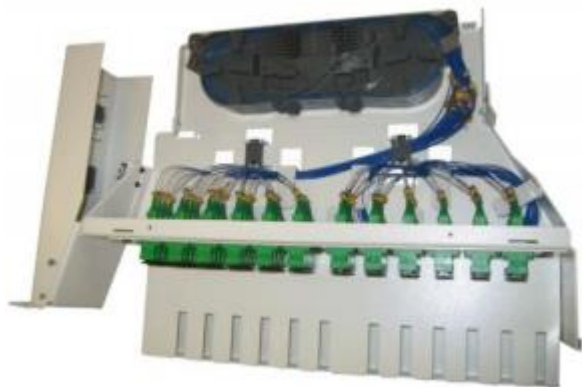

COSH-48 optický 2U modul

COSH-48 optický 2U modul s kombinací svařování - patchování a kapacitou až 48 svarů je určen pro zakončení optických kabelů na pigtaily nebo pro samostatné provařování. Modul je kompatibilní se všemi typy 19" a ETSI optickými stojany s minimální hloubkou 300 mm.

Součástí je prostor pro vedení odchozích patchcordů do boku stojanu.

Díky otočnému systému je snadný přístup do zadní části modulu ke kazetám a příchozím kabelům.

Technická specifikace

- Kapacita až 48 svarů a 48 SC (E2000) adaptérů
- Kazety pro 12 svarů uložené nad sebou
- Variantně pro 19" a ETSI optické stojany s minimální hloubkou 300 mm
- Výška 2U včetně prostoru pro uložení odchozích patchcordů
- Hloubka: 185 mm
- Materiál: lakovaný ocelový plech
- Barva: RAL 9002
- Rozsah teplot -25 °C až +70 °C

Vlastnosti

- Kombinovaná funkce provařování a patchování
- Otočný systém usnadňující přístup k zadní části modulu a k příchozím kabelům
- Prostor pro vedení odchozích patchcordů

Informace uvedené v této dokumentaci obsahují obecné popisy a technické parametry výrobků. Tato dokumentace nenahrazuje vyhodnocení vhodnosti nebo spolehlivosti výrobku. Společnost KABEL TRADE PRAHA nenese odpovědnost za nesprávné použití nebo interpretaci zde obsažených informací.