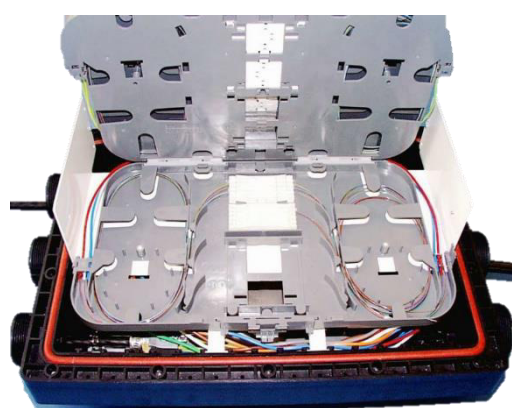

### Optická spojka

#### Popis a aplikace

Optická spojka WTC 2 je určena pro ochranu spojených optických vláken v nadzemních i podzemních instalacích. Je odolná vůči tlaku a lze ji uložit přímo do země. Je vyrobena z UV odolných materiálů. Horní kryt obsahuje šrouby, kterými je spojka bezpečně uzavíratelná. Spojka disponuje dostatečným vnitřním prostorem pro uložení rezervních délek trubiček s vlákny.

#### Vlastnosti:

- rozměr 500 x 262 x 179 mm
- vodotěsná, stupeň krytí IP68
- možnost reinstalace spojky i mechanických průchodek, plně mechanický vodotěsný systém
- kapacita je až 288 teplem smrštitelných svárů v kazetách po 48 svárech
- lze použít až 6 velkých kazet pro 48 svárů, nebo 2x FibrArt modul pro 72 svárů, nebo verzi s konektory
- UV odolná pro venkovní použití
- 6 vodotěsných kabelových vstupů
- kabelové průchodky až pro 24 kabelů na 1 kabelový vstup
- variantně spojky s děleným vstupem pro průchozí kabel (Mid-span)
- postranní ventilek pro tlakování a kontrolu těsnosti
- hmotnost prázdné spojky 6,0 kg

## Popis a aplikace

Mechanické průchodky jsou určeny pro typy optických spojek WTC a DSCM. Mají jednu velikost vstupního portu do spojky a různé počty a velikosti pro vnitřní instalaci kabelů a trubek. Díky krytí IP68 mohou být použity ve venkovním prostředí i pod zemí. Jsou pro jednotlivé porty nebo pro dvojité porty s možností snadného rozmontování. Fixační člen pro kabely a trubičky je možno zvolit pro každou průchodku dle počtu vstupů.