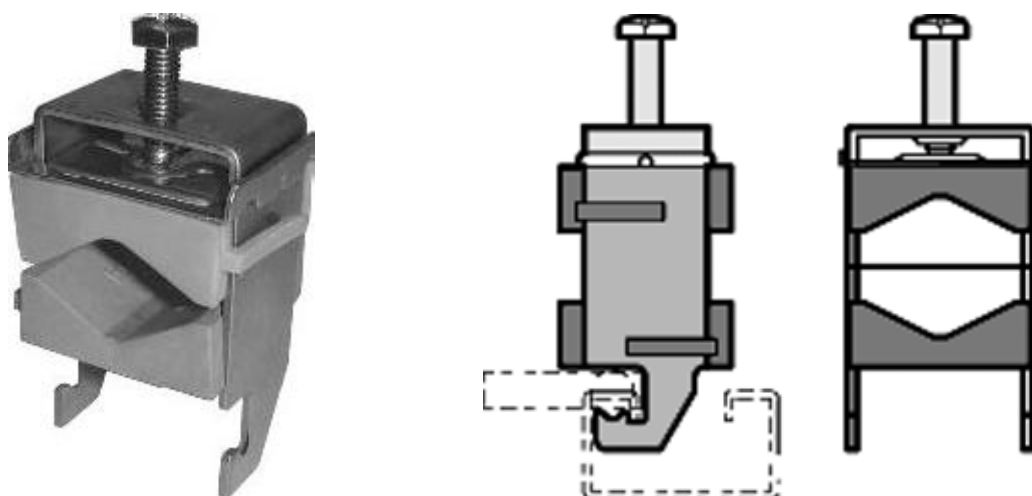

Přichytky pro kabely NYCY / NYCWY

typ kabelu
typ jednonásobné přichytky
typ dvojnásobné přichytky

2x2,5		
2x4		
2x6/6		
2x10/10		
2x16/16		
4x10/10	<p>6015180803 Kabelová přichytka FIMO OX E / 22x1</p>	<p>6015180816 Kabelová přichytka FIMO OX E / 22x2</p>
4x16/16		